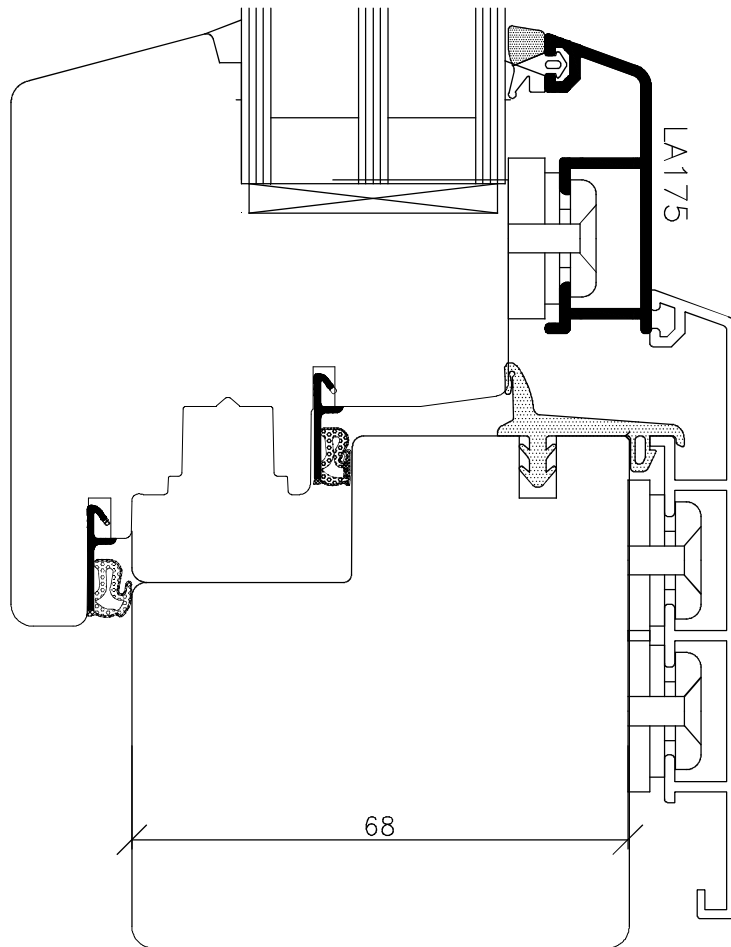

Profil "Gerade"

Profil "Fase 10 mit P"

Profil "Fase 10"

System:

Holz Alu 68

Erstellt am:

14.04.2016

Schreinerei Seidl GmbH
Pavelsbacherstr. 14a
92361 Berggau
Tel. 09181 / 6324
Fax 09181 / 22301
info@schreinereiseidl.de